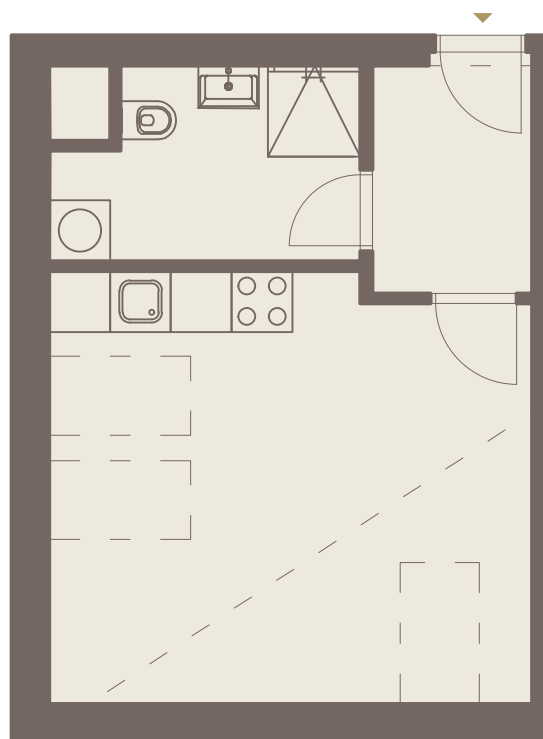

Byt 703

DISPOZICE

PODLAŽÍ

CELKOVÁ HRUBÁ PLOCHA

ORIENTACE JEDNOTKY

TERASA / BALKON

1+KK

7. NP

31,2 m²

Z

NE

PŮDORYS