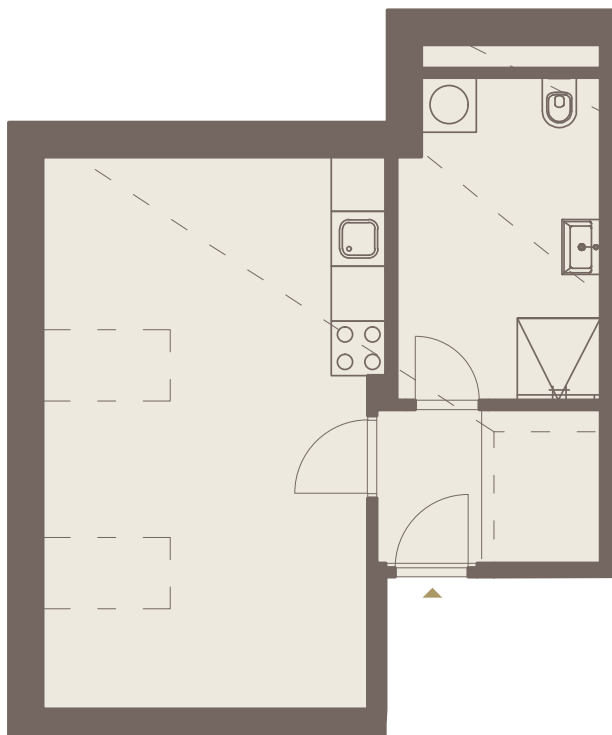

Byt 702

DISPOZICE

PODLAŽÍ

CELKOVÁ HRUBÁ PLOCHA

ORIENTACE JEDNOTKY

TERASA / BALKON

1+KK

7. NP

36,4 m²

S

NE

POZICE JEDNOTKY

PŮDORYS

Millennium
PALACE

WASHINGTONOVA 1622/9,
NOVÉ MĚSTO, 110 00 PRAHA 1

tel.: 608 885 555
email: info@massonfacility.cz
www.millenniumpalace.cz